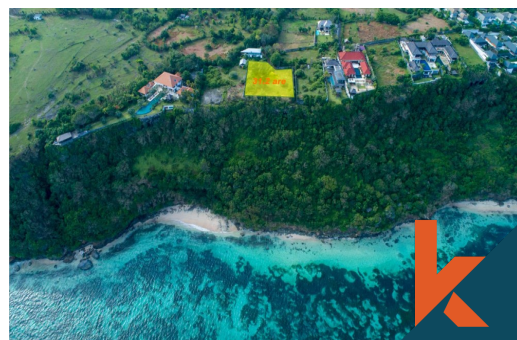

Interested with this listing? Contact us today at:
+62 361 474 12 12 / contact@kibarerproperty.com