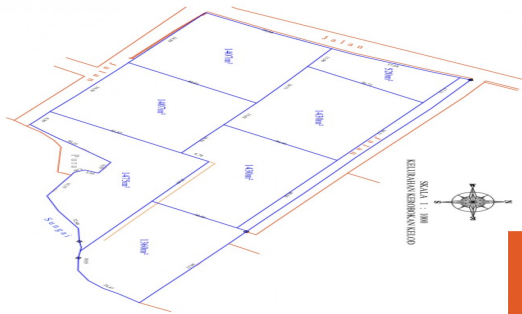

GRANDES TERRES À LOUER À UMALAS TUNON

CODE : LD21

Indisponi

IDR 16,200,000,000 / 18 années

IDR 900,000,000 / année

IDR 10,000,000 / are / année

Umalas

Bali

Bedrooms

Bathrooms

Land 90 are

Building 0 sqm

Lease Hold

/ 18 années