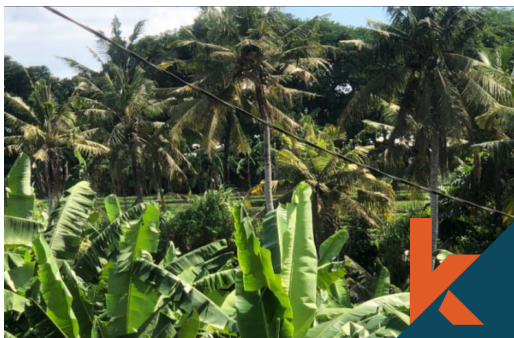

Interested with this listing? Contact us today at:
+62 361 474 12 12 / contact@kibarerproperty.com