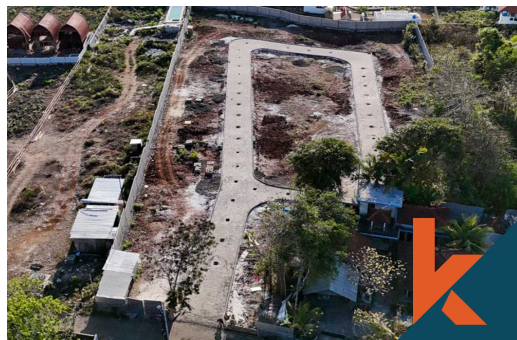

Interested with this listing? Contact us today at:
+62 361 474 12 12 / contact@kibarerproperty.com