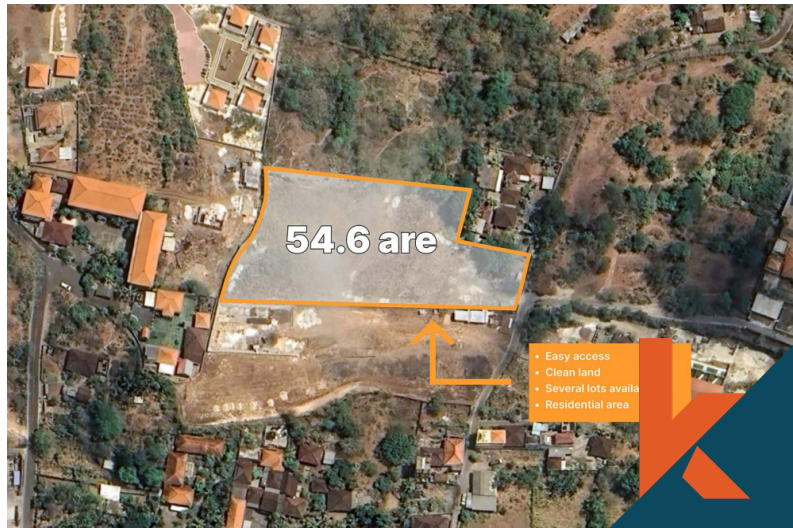

PELUANG TANAH SEWA YANG BAGUS DI ULUWATU

CODE : LD96

IDR 22,522,500,000 / 25 tahun

IDR 900,900,000 / tahun

IDR 16,500,000 / are / tahun

Uluwatu

Bali

Bedrooms

Bathrooms

Land 54.6 are

Building 0 sqm

Lease Hold

/ 25 tahun

Description

Jelajahi peluang lahan yang sangat baik untuk disewakan di daerah yang diinginkan di Uluwatu. Tanah yang bersih dan terawat dengan baik ini terletak di daerah pemukiman yang tenang, menawarkan akses yang baik untuk pengembangan di masa depan. Tersedia beberapa kavling, masing-masing dengan har...[Read more](#)

General Informations

Code : **LD96**

Land Size : **54.6 are**

Year Built:

Location : **Uluwatu**

Building Size : **0 sqm**

Distance To

airport : **50 minutes**