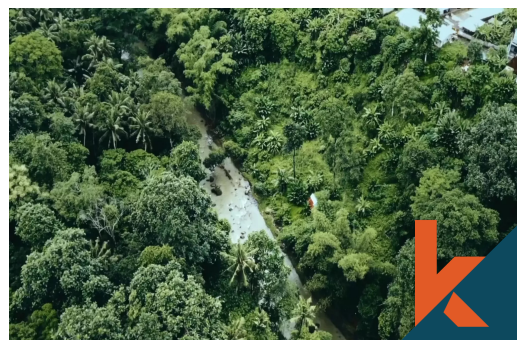

Interested with this listing? Contact us today at:
+62 361 474 12 12 / contact@kibarerproperty.com