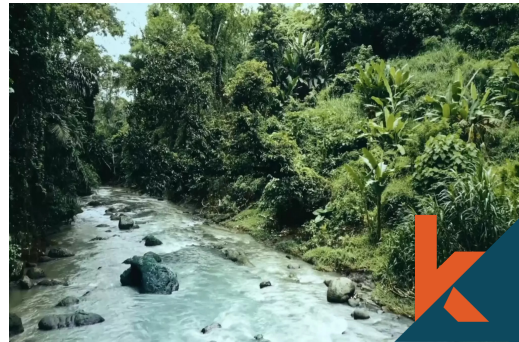

### Description

Tanah Rimba yang Rimbun Disewakan hanya 10 menit ke NUANU & PANTAI. Tanah ini memiliki pemandangan Sungai yang indah, Pemandangan Rimba. Lokasinya Dekat dengan Supermarket Pepito, Daerah yang tenang dan tenteram, Akses Jalan 3 Meter, Dekat dengan sekolah internasi...[Read more](#)