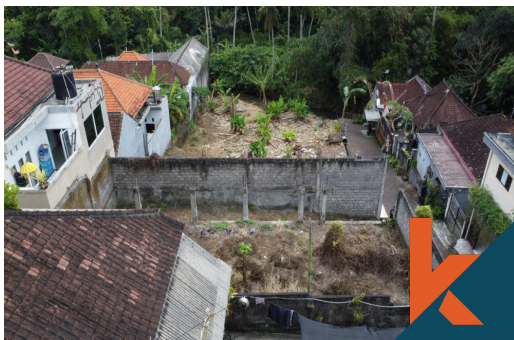

Interested with this listing? Contact us today at:
+62 361 474 12 12 / contact@kibarerproperty.com