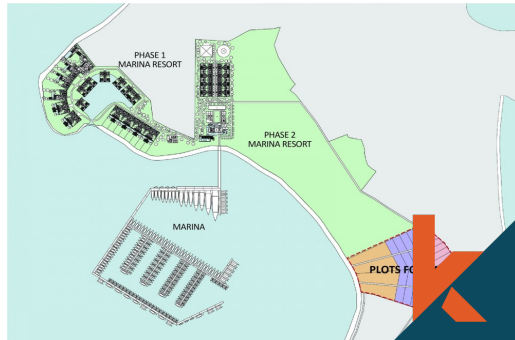

KESEMPATAN KAVLING UNIK DI PULAU GILI GEDE LOMBOK

CODE : CLS268

	IDR 1,377,500,000
	IDR 190,000,000 / are
	Lombok Bali
	Bedrooms Bathrooms
	Land 7.25 are Building 0 sqm
	Free Hold Property

Description

Jika Anda tertarik dengan kesempatan besar, Anda perlu tahu tentang permata pulau yang terletak hanya 1 jam dengan mobil dari Bandara Internasional Lombok ini. Anda memiliki pilihan untuk memilih dari plot kecil di pulau Gili Geede yang menakjubkan. Daerah ini juga dikenal sebagai tempat be...[Read more](#)

General Informations

Code : **CLS268**

Land Size : **7.25 are**

Year Built:

Location : **Lombok**

Building Size : **0 sqm**

Distance To

beach :