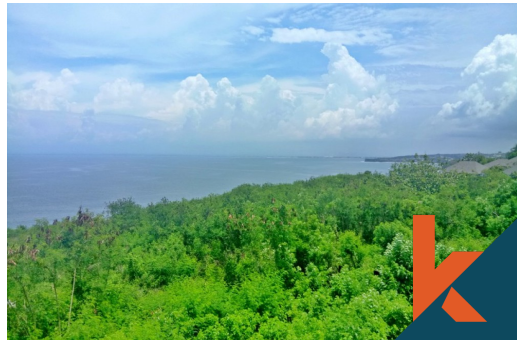

Distance To

beach : **walking distance**

airport : **30 minutes**

market : **5 minutes**

uluwatu temple : **10 miutes**

single fin : **5 minutes**

padang padang beach : **5 minutes**