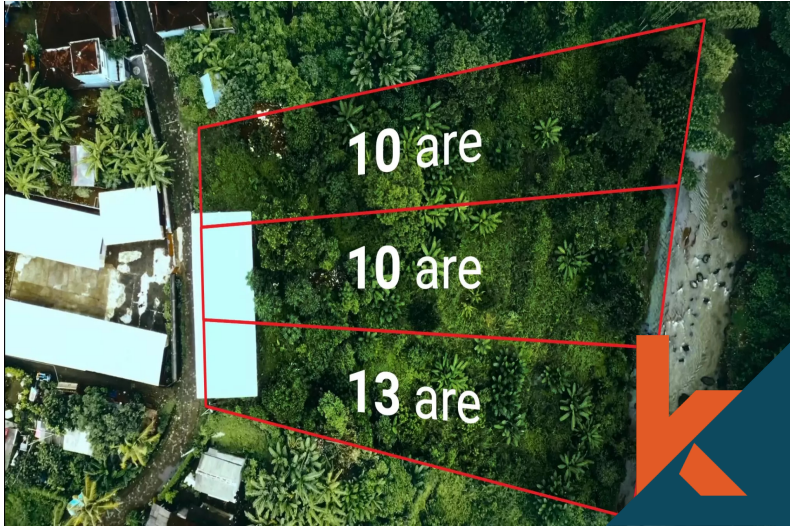

LUSH JUNGLE 10 ARE LAND À TABANAN

CODE : CLD644A

IDR 5,100,000,000 / 30 années

IDR 170,000,000 / année

IDR 17,000,000 / are / année

Tabanan

Bali

0 Bedrooms

0 Bathrooms

Land 10 are

Building 0 sqm

Lease Hold

/ 30 années

Description

Terrain luxuriant à louer à seulement 10 minutes de NUANU et de la plage. Ce terrain offre une magnifique vue sur la rivière et la jungle. L'emplacement est proche du supermarché Pepito, dans un quartier calme et serein, avec un accès routier à 3 mètres, à proximité d..[Read more](#)

General Informations

Code : **CLD644A**

Land Size : **10 are**

Year Built:

Location : **Tabanan**

Building Size : **0 sqm**

Distance To

beach 10 minutes :