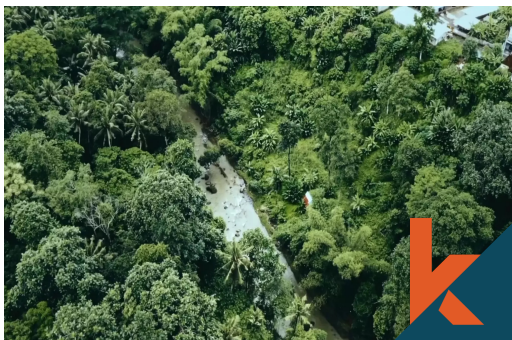

Interested with this listing? Contact us today at:
+62 361 474 12 12 / contact@kibarerproperty.com