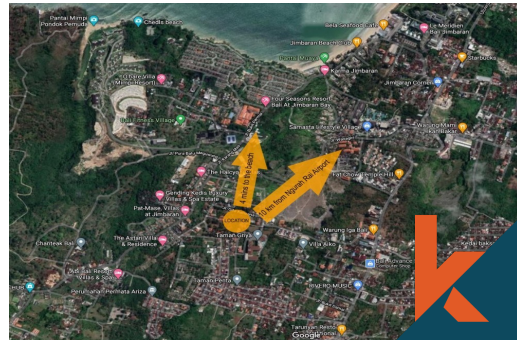

### Description

Grand terrain à bail pour plus de contrat, 18 ans + 20 ans de prolongation. Le terrain est livré avec le projet IMB + pour une belle propriété de cinq chambres. Sur le site sont disponibles et installés des équipements d'eau et d'électricité. À quelques minutes de la plage, un large accès et le... [Read more](#)