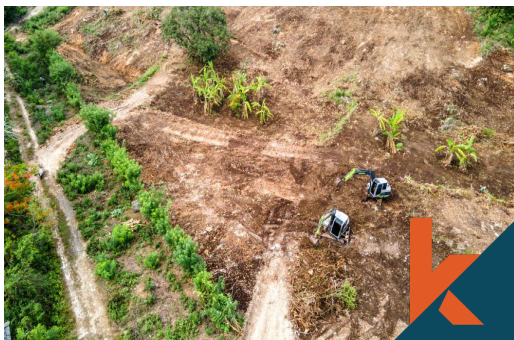

Interested with this listing? Contact us today at:
+62 361 474 12 12 / contact@kibarerproperty.com