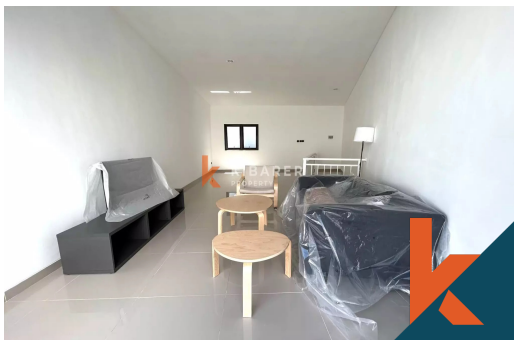

Interested with this listing? Contact us today at:
+62 361 474 12 12 / contact@kibarerproperty.com