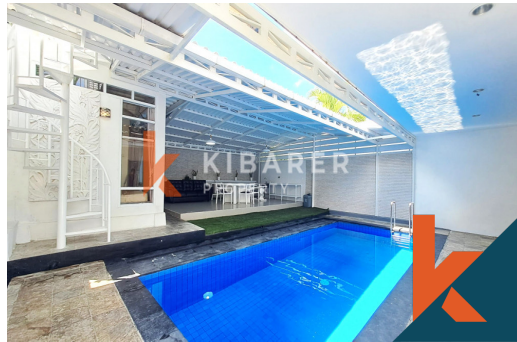

Building 300 sqm

RENTAL

Property

Description

Cette maison située dans le quartier élitiste et recherché de Nusa Dua. D'une superficie constructible de 300 m² et située sur un terrain de 2,6 ares, cette résidence à étage offre calme et confort. La villa est entièrement meublée et comprend cinq chambres bien aménagées, deux salons fermés et u...[Read more](#)

airport :

market :

Facilities

- Wifi
- Pool
- Kitchen
- Air Conditioner
- Electricity
- Dining Area
- Water Resource
- Heating
- Internet
- Garage
- Storage
- Maid Room
- Level
- Washer Or Laundry

Interested with this listing? Contact us today at:
+62 361 474 12 12 / contact@kibarerproperty.com